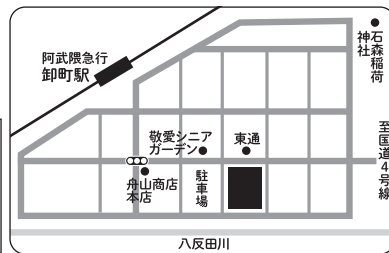

住所:福島市鎌田字御町10-1 駐車場:あり

Google
マップ

郡山

2023
11/4(土)

@ビッグパレットふくしま・コンベンションホール

住所:郡山市南2丁目52 駐車場:あり

Google
マップ

喜多方