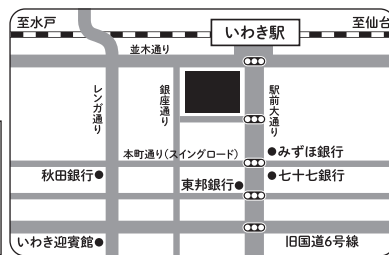

住所:福島市鎌田字御町10-1 駐車場:あり

Google
マップ

郡山

2023
11/4(土)

@ビッグパレットふくしま・コンベンションホール

住所:郡山市南2丁目52 駐車場:あり

Google
マップ

喜多方

2023
11/23(木・祝)

@七福神ホール

住所:喜多方市関柴町西勝井戸尻48-1 駐車場:あり

Google
マップ

いわき

2023
12/17(日)

@いわき産業創造館・企画展示ホール

住所:いわき市平字田町120番地 LATOV 6F 駐車場:あり

Google
マップ

ご来場にあたってのお願い

- 手指消毒のご協力をお願いいたします。●体温が37.5℃以上の場合はご来場をお控えください。
- 何らかの事由でイベントが中止となる場合、事前予約の方にはメールまたはお電話でお知らせいたします。

Follow me!

ふくのう公式Instagram

イベント情報など
随時情報を発信していきます!

福島県で農業しよう!

福島県就農
ポータルサイト