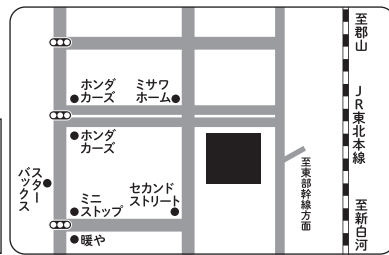

住所:福島市鎌田字御町10-1 駐車場:あり

Google
マップ

郡山

2023
11/4(土)

@ビッグパレットふくしま・コンベンションホール

住所:郡山市南2丁目52 駐車場:あり

Google
マップ

喜多方

2023
11/23(木・祝)

@七福神ホール

住所:喜多方市関柴町西勝井戸尻48-1 駐車場:あり

Google
マップ

いわき

2023
12/17(日)

@いわき産業創造館・企画展示ホール

住所:いわき市平字田町120番地 LATOV 6F 駐車場:あり