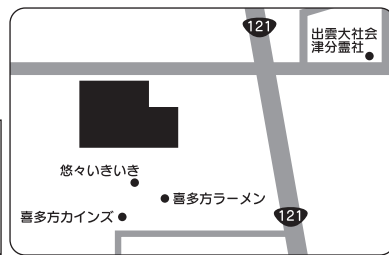

住所:福島市鎌田字御町10-1 駐車場:あり

Google
マップ

郡山

2023
11/4(土)

@ビッグパレットふくしま・コンベンションホール

住所:郡山市南2丁目52 駐車場:あり

Google
マップ

喜多方

2023
11/23(木・祝)

@七福神ホール

住所:喜多方市関柴町西勝井戸尻48-1 駐車場:あり

Google
マップ

いわき

2023
12/17(日)

@いわき産業創造館・企画展示ホール

住所:いわき市平字田町120番地 LATOV 6F 駐車場:あり